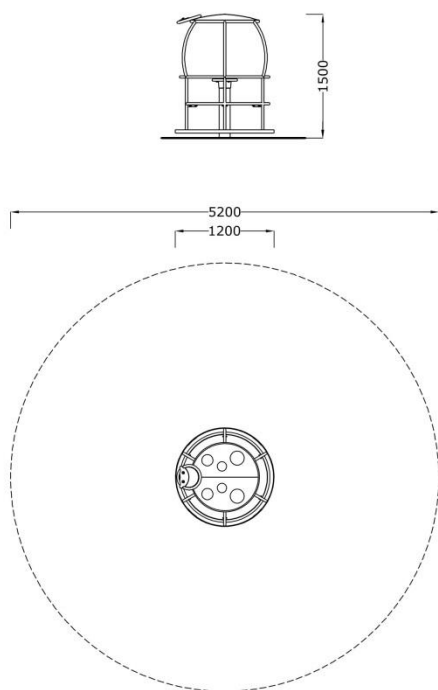

Karuzela tarczowa Ø 120 cm z siedziskami i kierownicą Biedronka

WYMIAR (m) wys. x szer. x dł.	1.50 x 1.20 x 1.20
OBSZAR BEZPIECZNEJ OBWIEDNI [m]:	5.20 x 5.20
WYS. SWOBODNEGO UPADKU [m]:	0.45
WYMAGANA NAWIERZCHNIA:	TRAWA, DARŃ, GRUNT RODZIMY, PIASEK, ŻWIEK, NAW. SYNTETYCZNA. KORA
POWIERZCHNIA STREFY BEZPIECZEŃSTWA [m²]:	21.0
CZĘŚCI ZAPASOWE:	DOSTĘPNE U PRODUCENTA
PRZEDZIAŁ WIEKOWY UŻYTKOWNIKÓW	3-8
TECHNOLOGIA WYKONANIA	METAL INNE NA ZAMÓWIENIE
CERTYFIKATY ZGODNOŚCI Z NORMĄ	PN-EN 1176.5

Tolerancja wymiarów +/- 5 cm

- Tarcza Ø 1200 mm wykonana z blachy typu łożka
- Konstrukcja metalowa, wykonana z rur ocynkowanych, malowanych wg kolorów RAL
- Siedzisko wykonane ze sklejki antypoślizgowej/opcjonalnie z HDPE
- Możliwość indywidualnego montażu

RZUT I ELEWACJA

WIDOK

* Karta techniczna nie stanowi oferty handlowej w rozumieniu art. 66 par.1 Kodeksu Cywilnego, zawarte dane mają charakter tylko informacyjny.